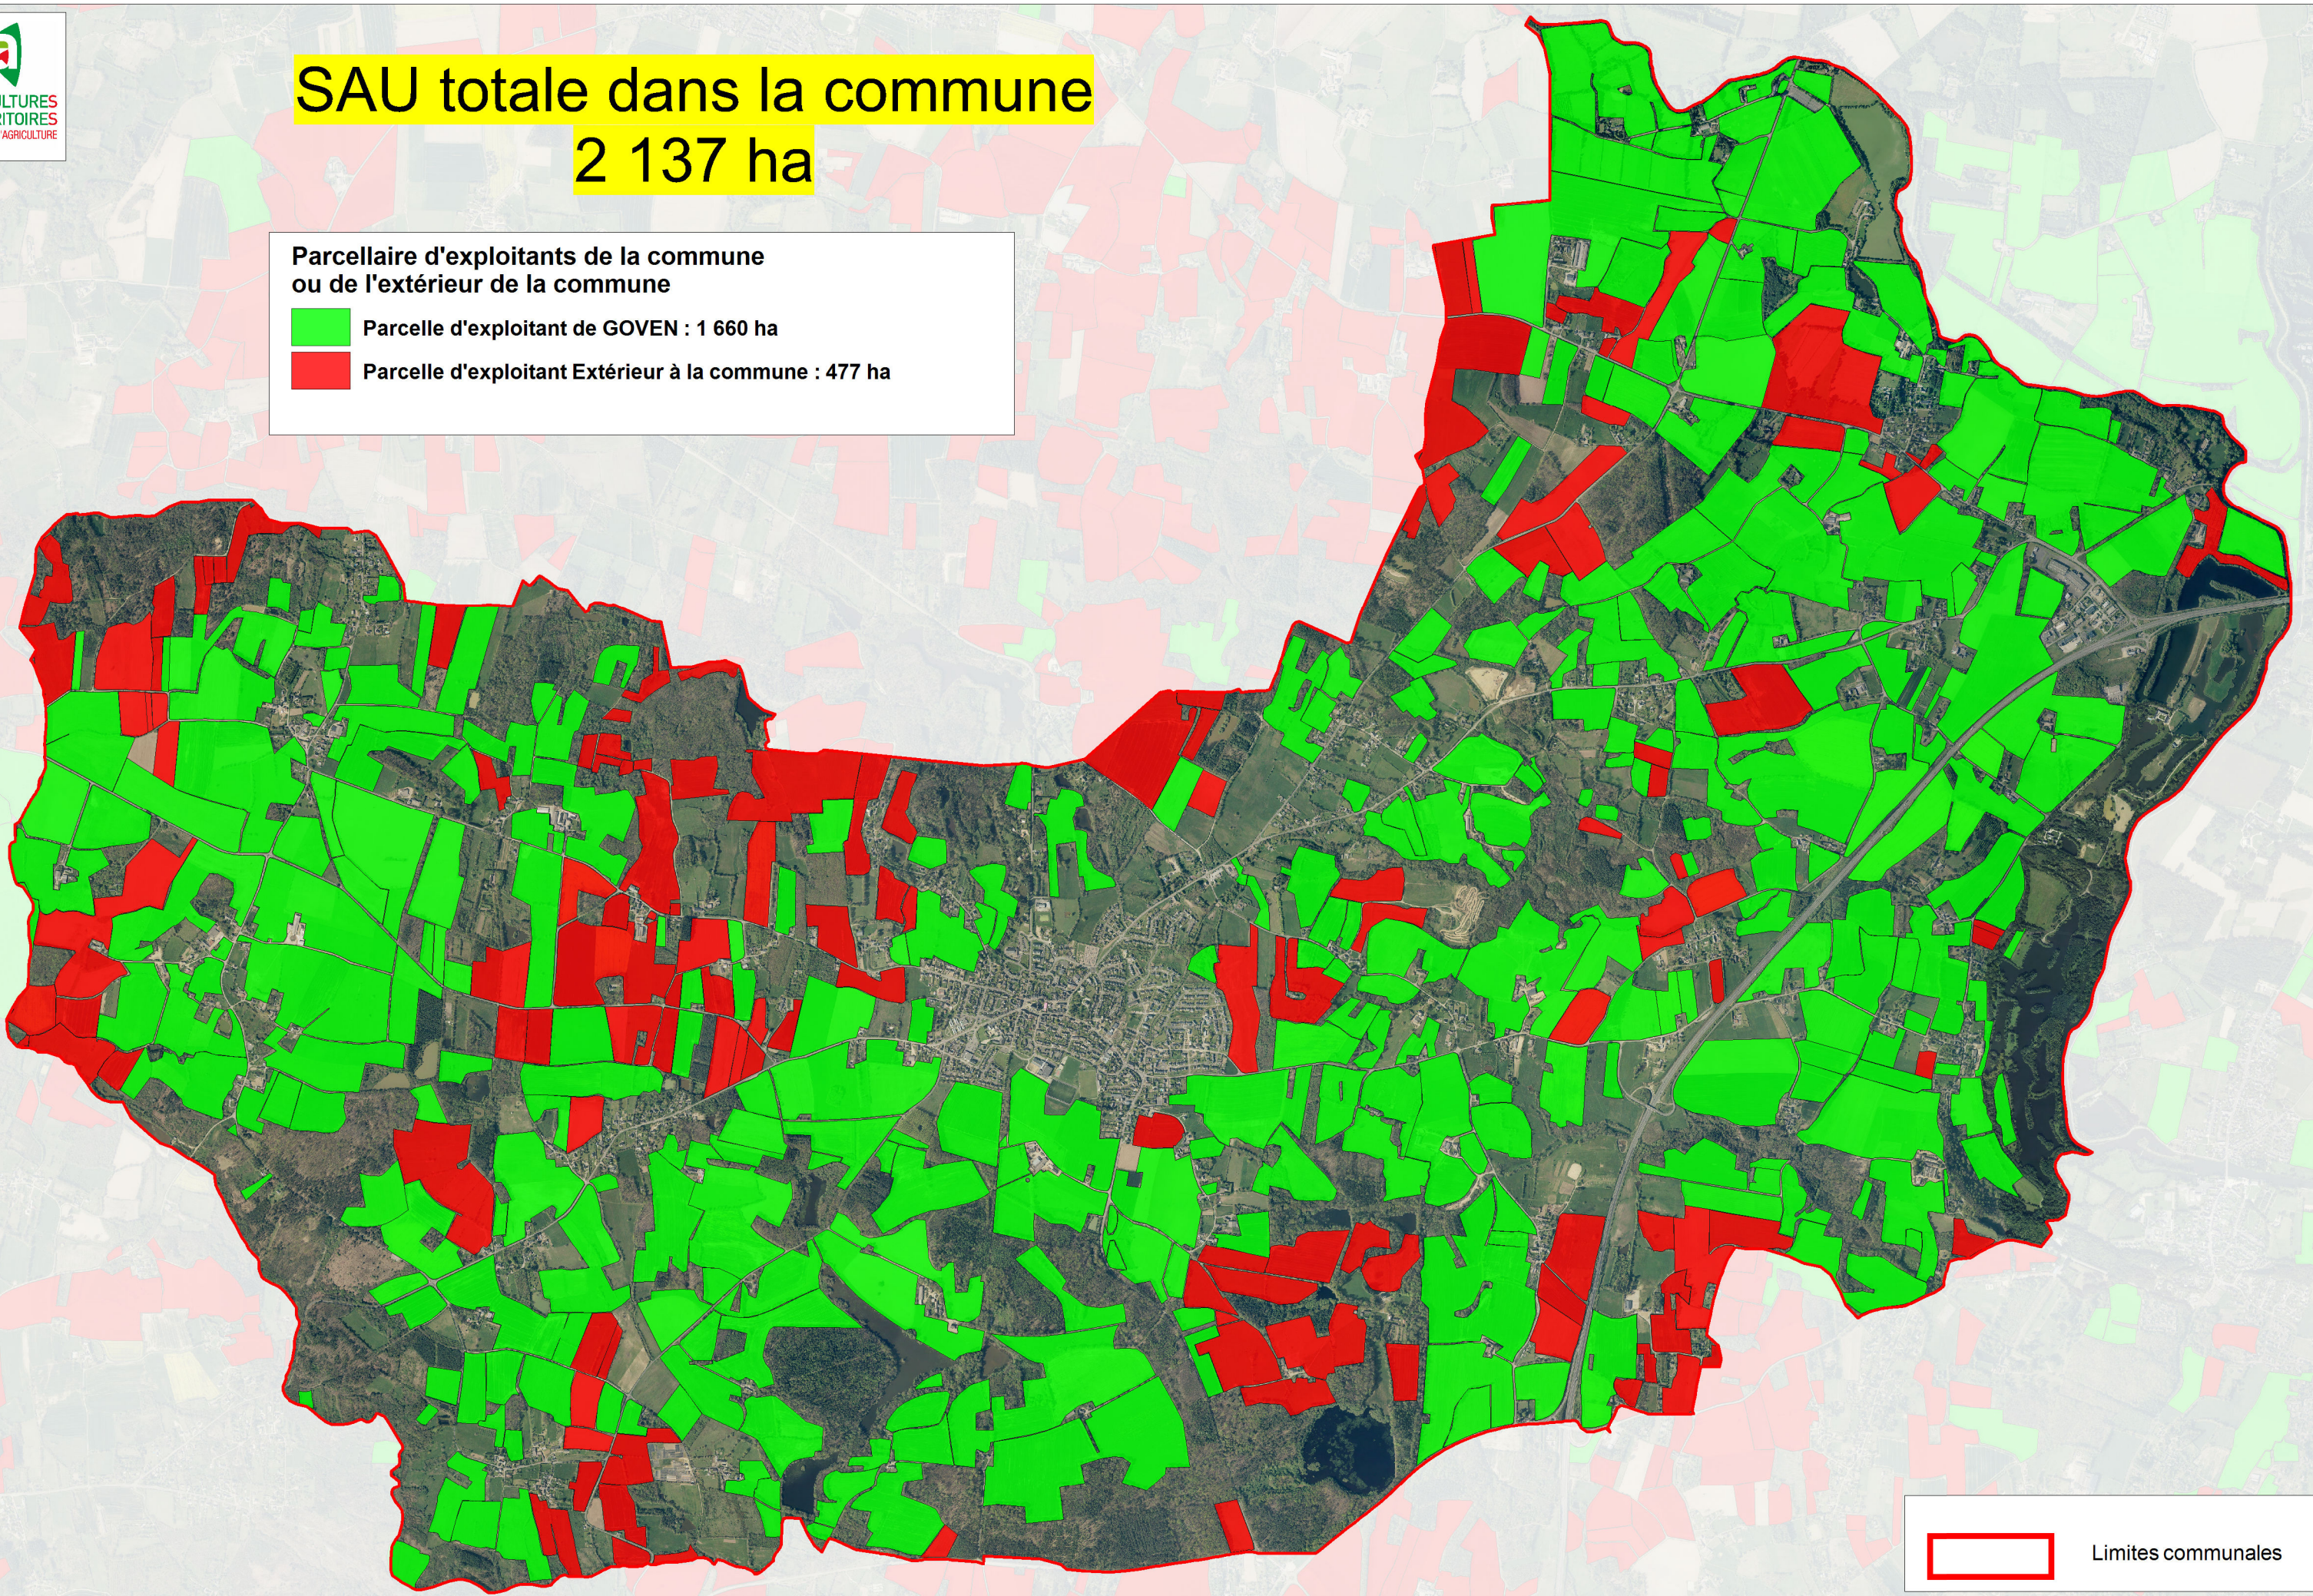

SAU totale dans la commune

2 137 ha

Parcellaire d'exploitants de la commune
ou de l'extérieur de la commune

-  Parcelle d'exploitant de GOVEN : 1 660 ha
-  Parcelle d'exploitant Extérieur à la commune : 477 ha

 Limites communales