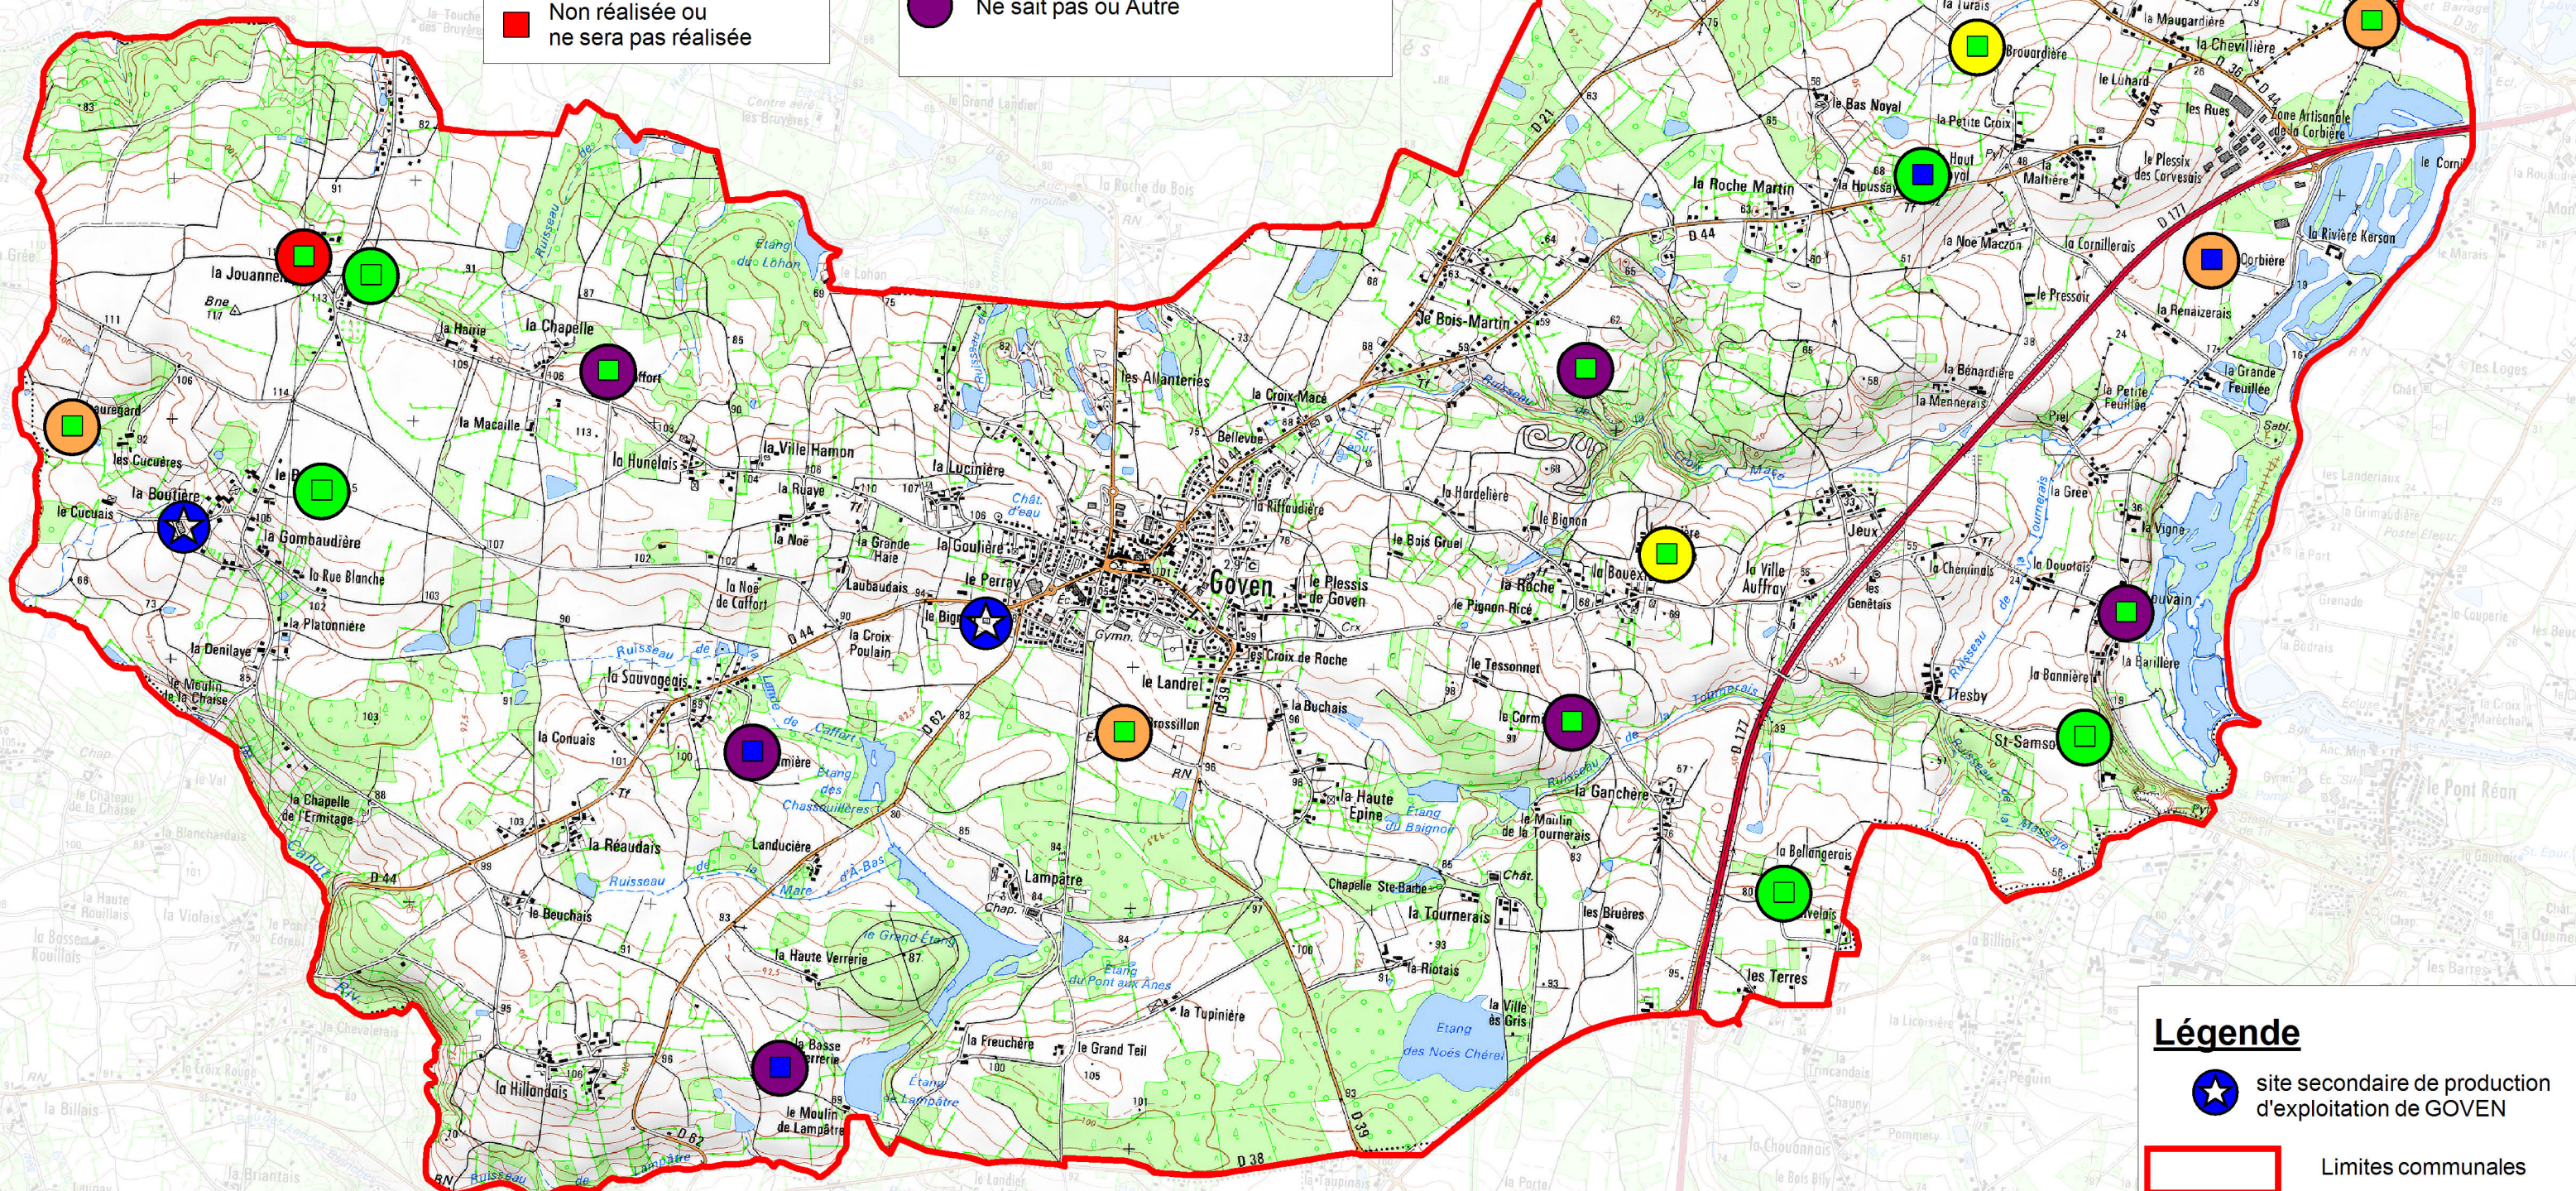

Légende

Surface totale exploitée

Type de parcellaire

O	Groupé
E	Eclaté
M	Morcellé
75	% de SAU sur le territoire communal

Légende

- site secondaire de production d'exploitation de GOVEN
- Limites communales

Activité complémentaire

- Vente directe
- Autre

Démarche qualité

- Agriculture Biologique (ou conversion)
- Certification
- Qualification
- Label Rouge

Productions principales

- production principale
- production secondaire
- Lait
- Vaches allaitantes; viande bovine
- Volailles
- Cultures de vente; cultures spécialisées
- Maraîchage
- Brebis
- Chevaux

Légende

- site secondaire de production d'exploitation de GOVEN
- Limites communales

Projets et perspectives d'évolution

- Maintien sans changement
- Maintien avec agrandissement
- Maintien et installation d'un jeune en plus
- Installation souhaitée d'un successeur ou Reprise - Installation
- Disparition
- Ne sait pas ou Autre

Mise au normes

- Faite
- En cours
- Non nécessaire
- Non réalisée ou ne sera pas réalisée

Légende

- ★ site secondaire de production d'exploitation de GOVEN
- Limites communales