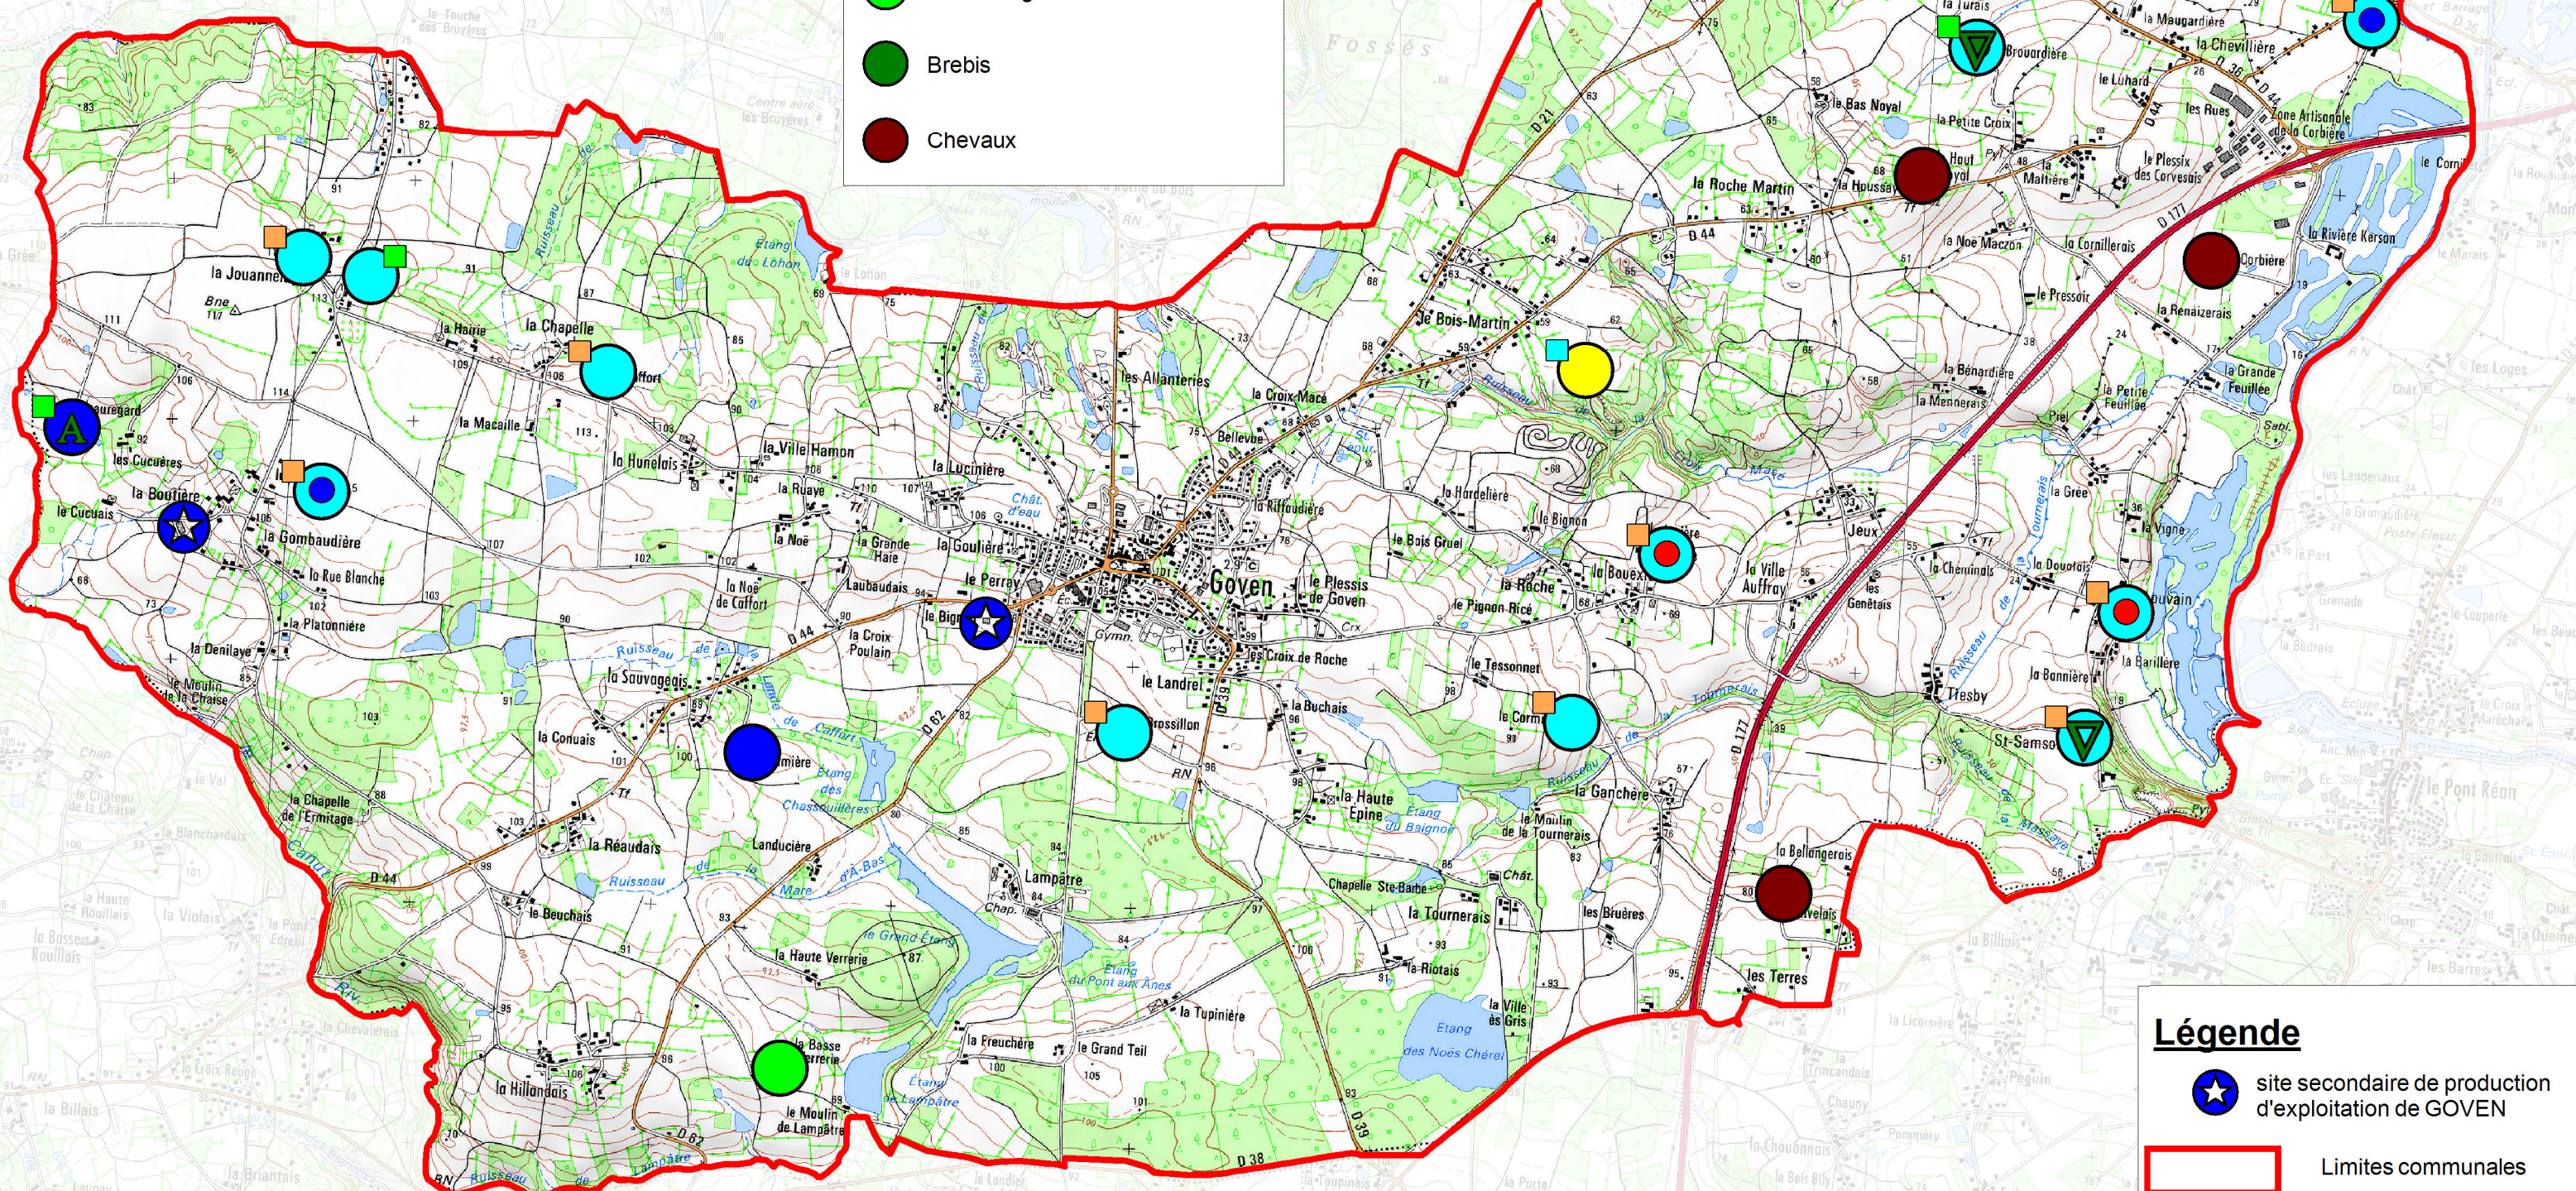

Légende

Surface totale exploitée

Type de parcellaire

O	Groupé
E	Eclaté
M	Morcellé
75	% de SAU sur le territoire communal

Légende

- site secondaire de production d'exploitation de GOVEN
- Limites communales

Activité complémentaire

- Vente directe
- Autre

Démarche qualité

- Agriculture Biologique (ou conversion)
- Certification
- Qualification
- Label Rouge

Productions principales

- production principale
- production secondaire
- Lait
- Vaches allaitantes; viande bovine
- Volailles
- Cultures de vente; cultures spécialisées
- Maraîchage
- Brebis
- Chevaux

Légende

- site secondaire de production d'exploitation de GOVEN
- Limites communales

Projets et perspectives d'évolution

- Maintien sans changement
- Maintien avec agrandissement
- Maintien et installation d'un jeune en plus
- Installation souhaitée d'un successeur ou Reprise - Installation
- Disparition
- Ne sait pas ou Autre

Mise au normes

- Faite
- En cours
- Non nécessaire
- Non réalisée ou ne sera pas réalisée

Légende

- ★ site secondaire de production d'exploitation de GOVEN
- Limites communales