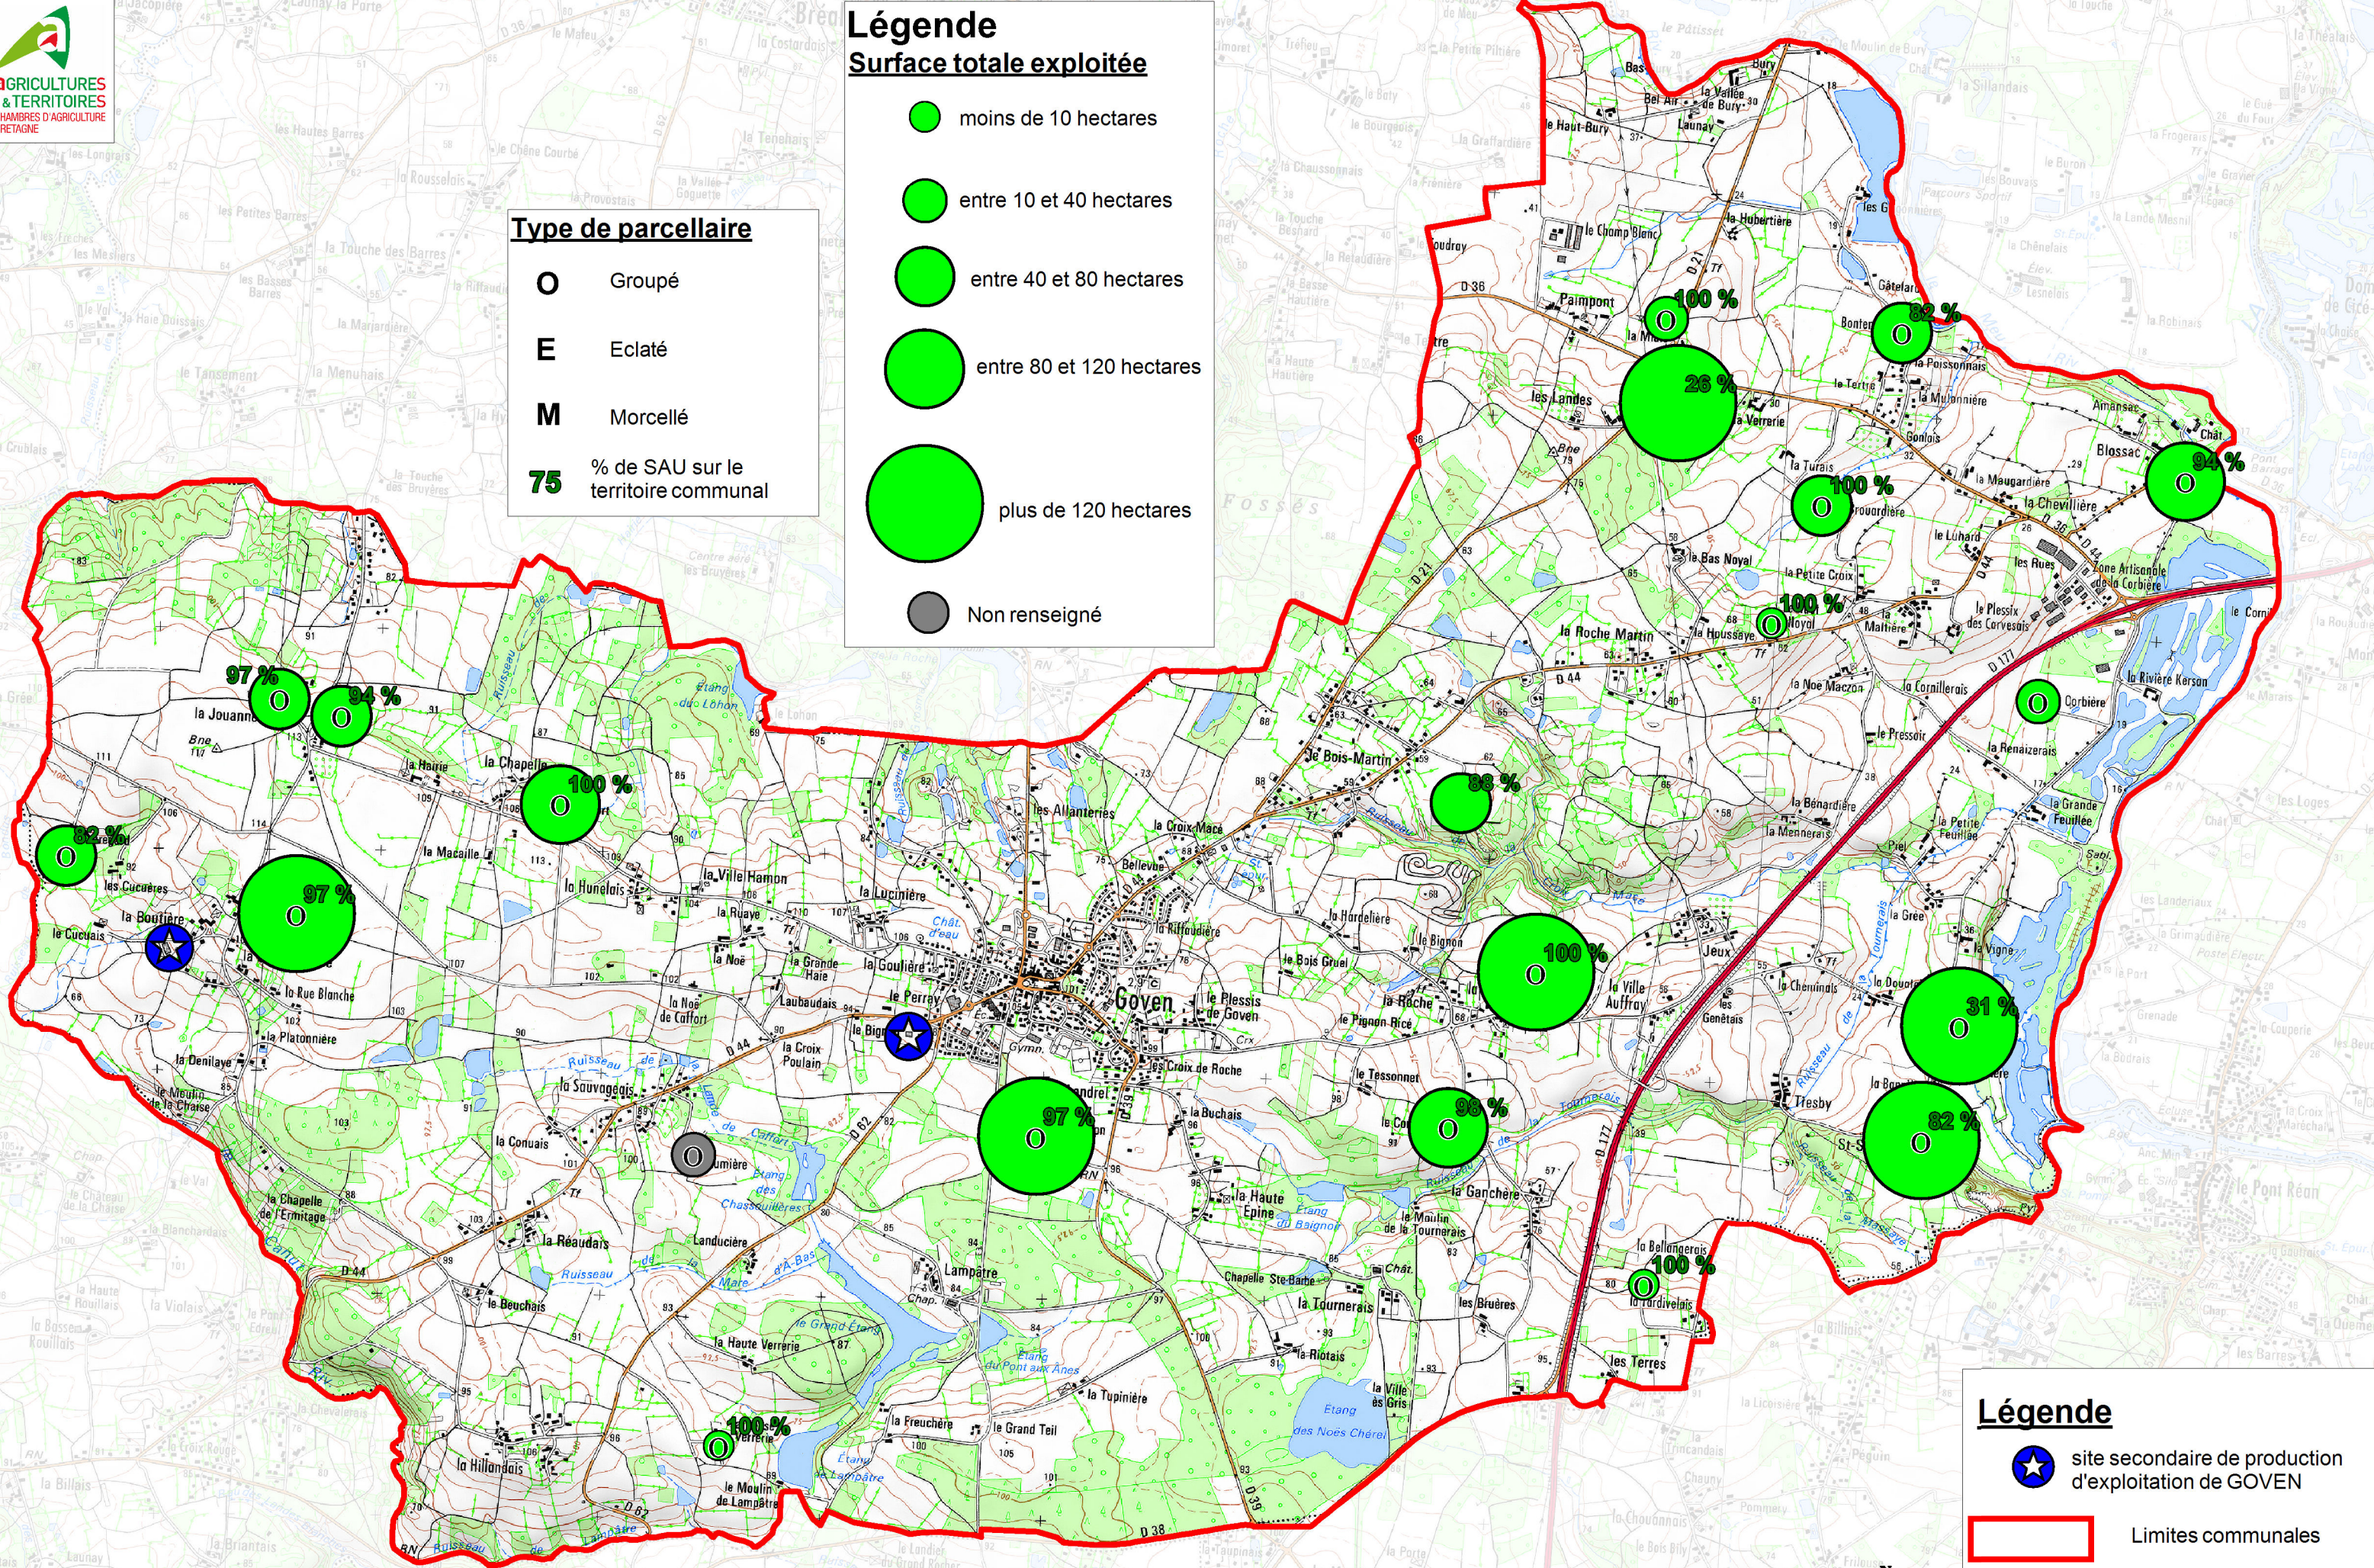

Légende

Surface totale exploitée

Type de parcellaire

O	Groupé
E	Eclaté
M	Morcellé
75	% de SAU sur le territoire communal

Légende

- site secondaire de production d'exploitation de GOVEN
- Limites communales

Activité complémentaire

- Vente directe
- Autre

Démarche qualité

- Agriculture Biologique (ou conversion)
- Certification
- Qualification
- Label Rouge

Productions principales

- production principale
- production secondaire
- Lait
- Vaches allaitantes; viande bovine
- Volailles
- Cultures de vente; cultures spécialisées
- Maraîchage
- Brebis
- Chevaux

Légende

- site secondaire de production d'exploitation de GOVEN
- Limites communales

Projets et perspectives d'évolution

- Maintien sans changement
- Maintien avec agrandissement
- Maintien et installation d'un jeune en plus
- Installation souhaitée d'un successeur ou Reprise - Installation
- Disparition
- Ne sait pas ou Autre

Mise au normes

- Faite
- En cours
- Non nécessaire
- Non réalisée ou ne sera pas réalisée

Légende

- ★ site secondaire de production d'exploitation de GOVEN
- Limites communales