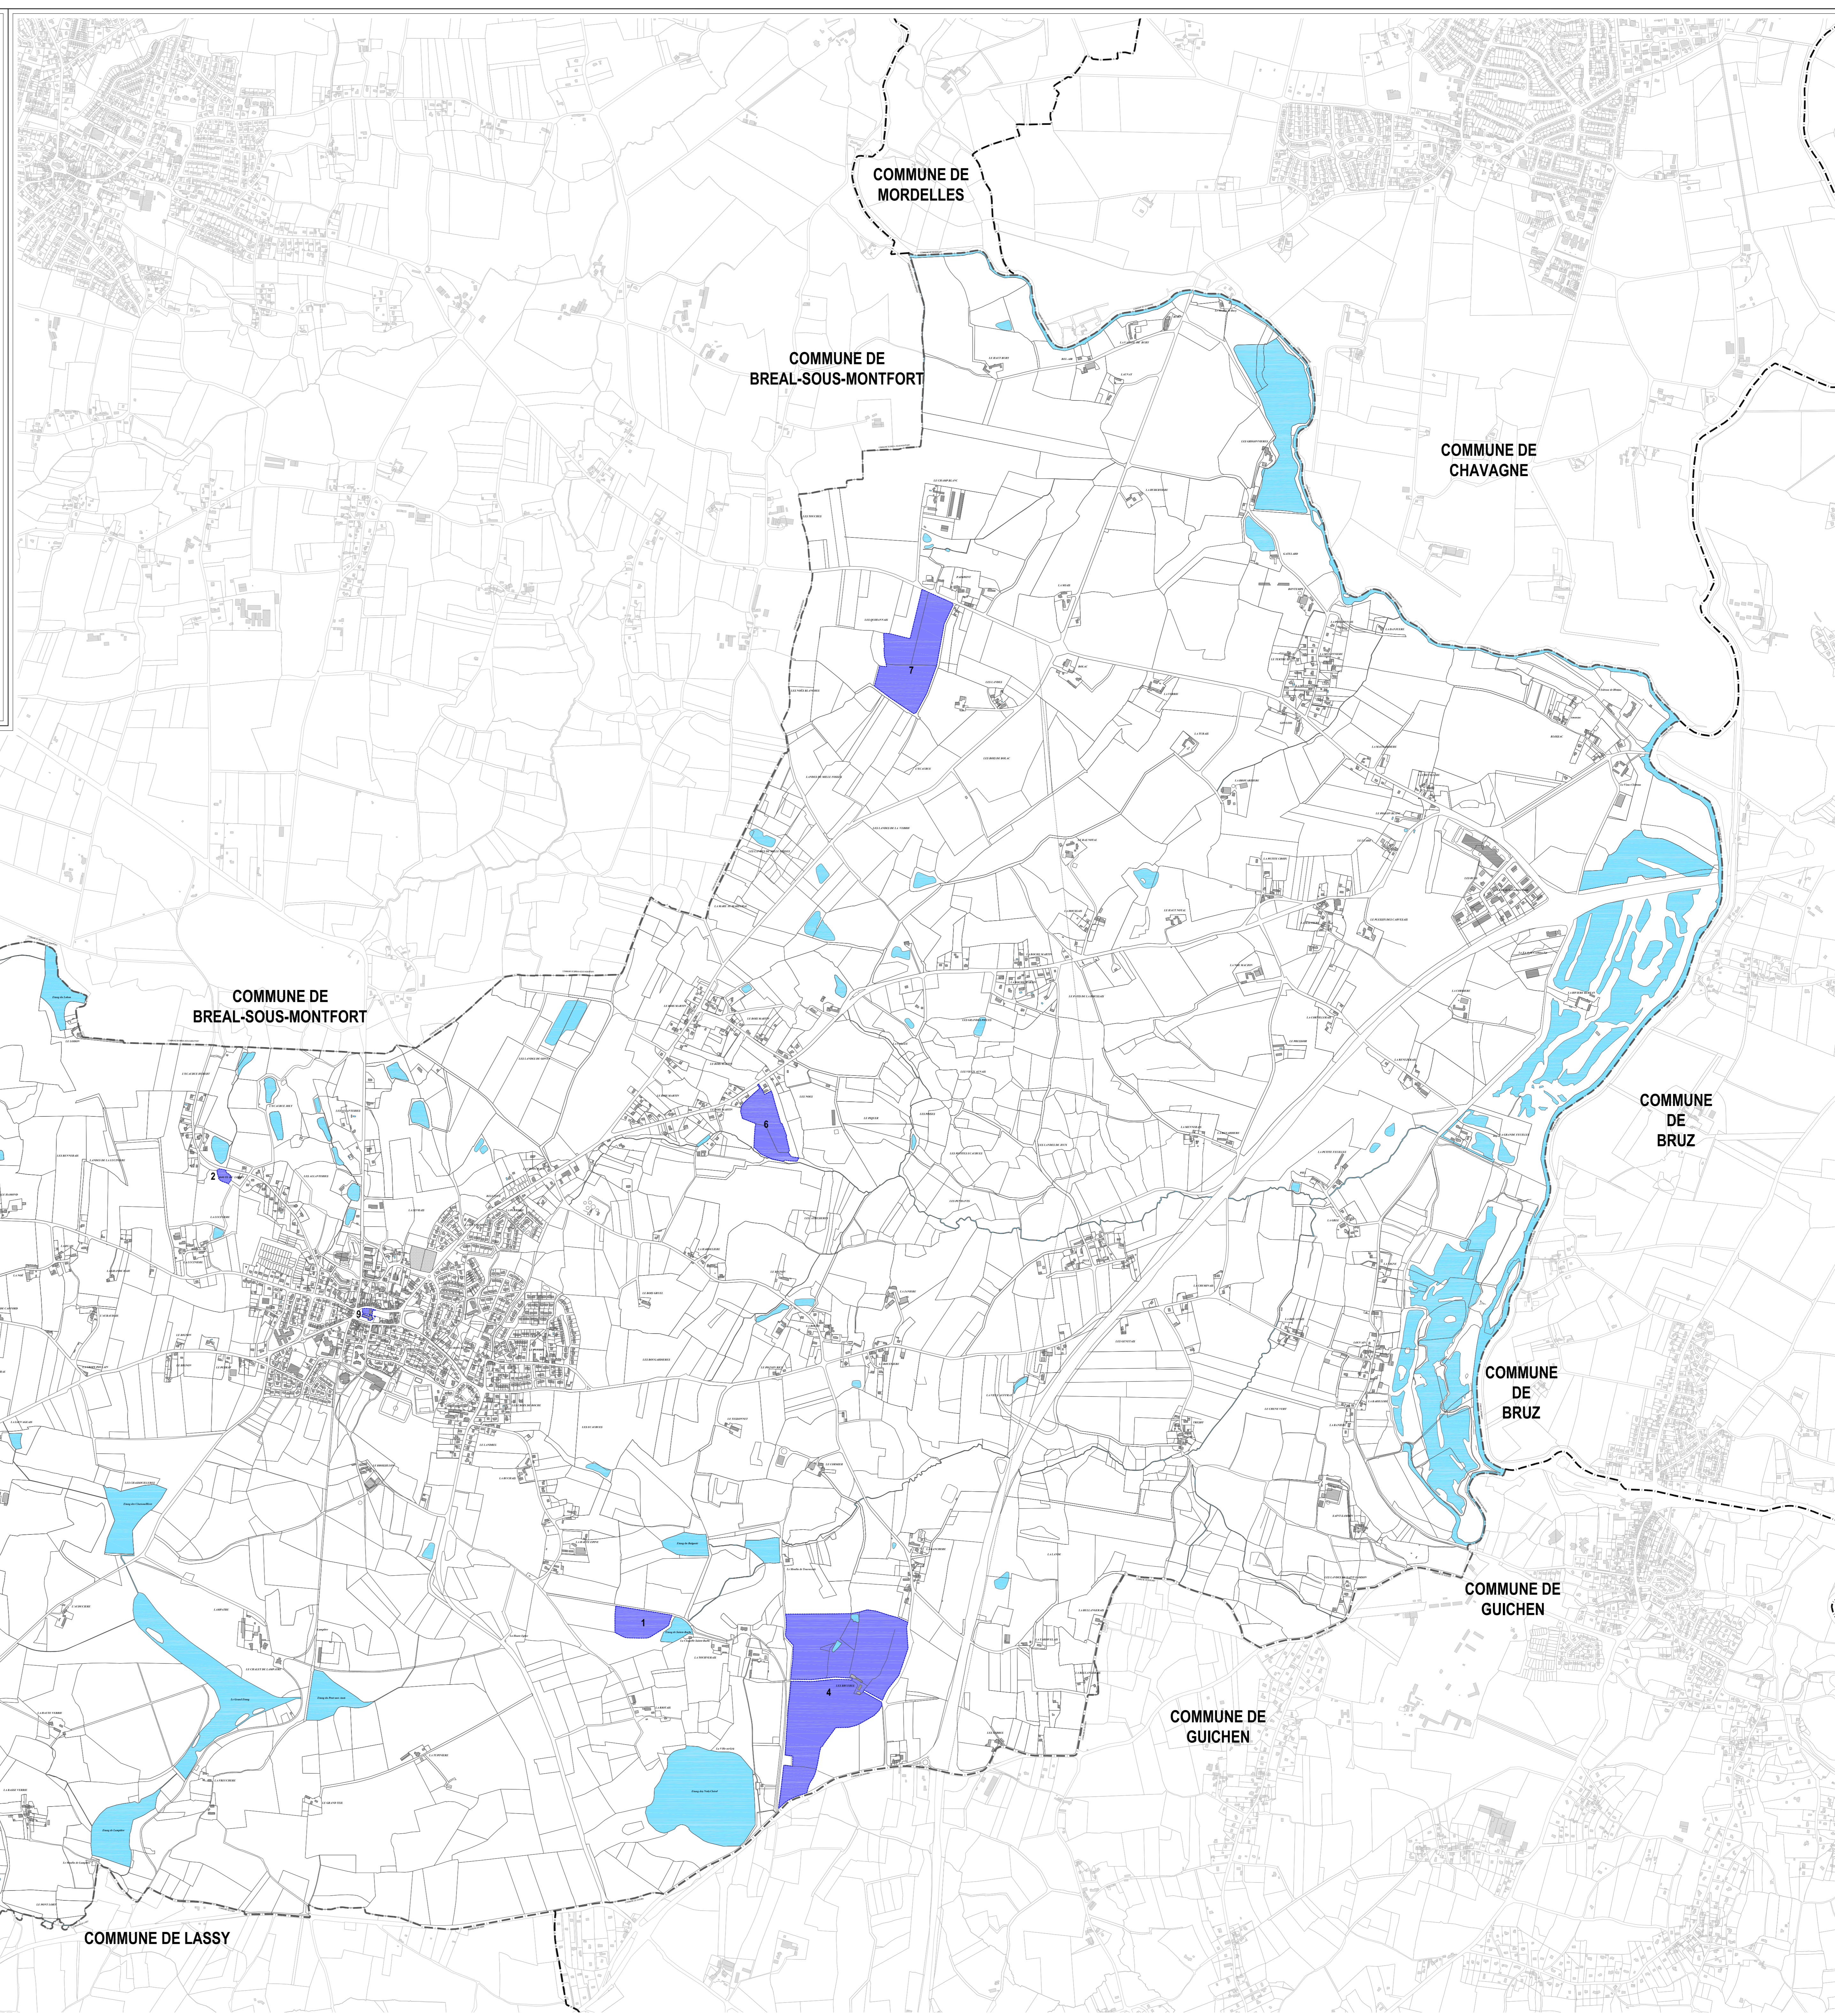

ADICOM
35 100 10000
02 99 31 71 56
www.adicom.fr
ADICOM
35 100 10000
02 99 31 71 56
www.adicom.fr
ADICOM
35 100 10000
02 99 31 71 56
www.adicom.fr